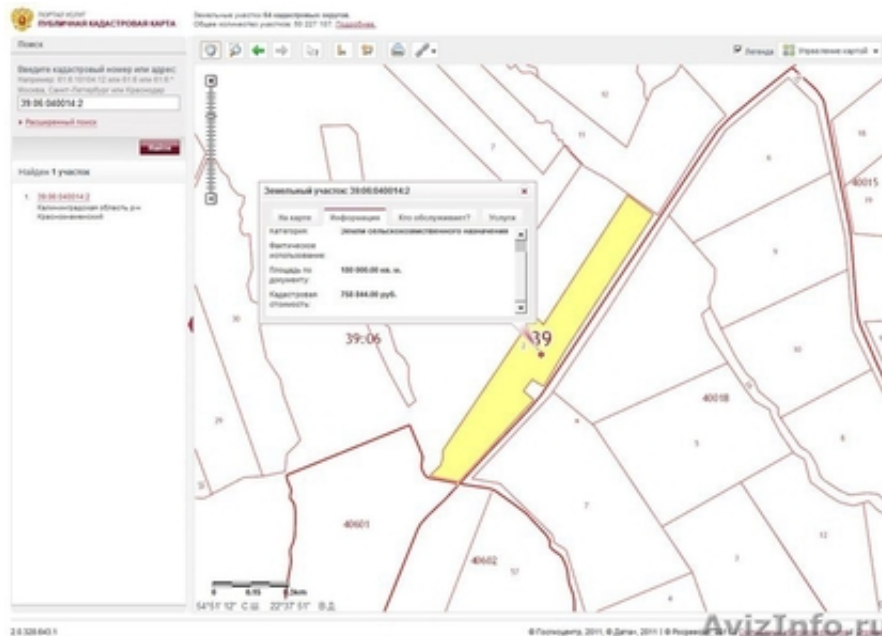

## 24 Га, Правдино, Краснознаменский район

Калининград, Россия

Краснознаменский район. Земля сельхоз назначения, для ведения личного подсобного хозяйства. Плодородна. 24 Га (два смежных участка по 12 Га каждый). Примыкают к населенному пункту. Вдоль участка проходит асфальтированная дорога.