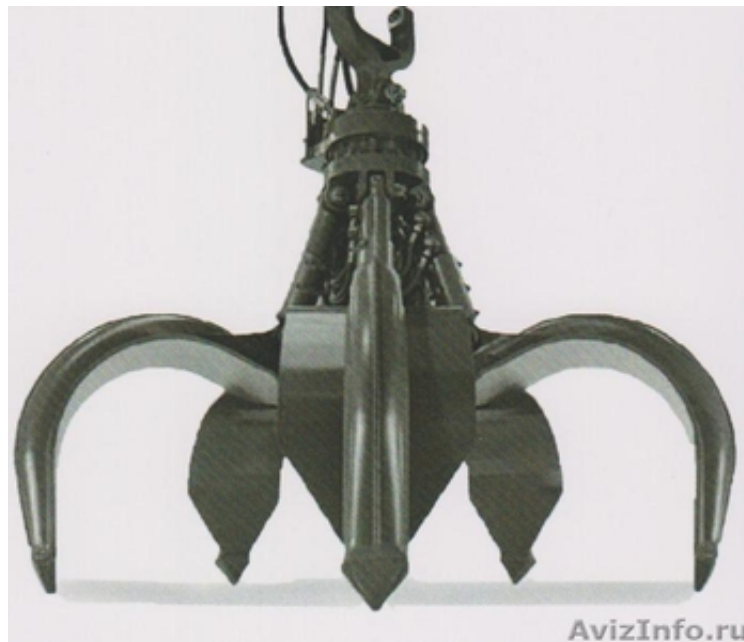

Грейфер - открытого/закрытого типа

Калининград, Россия

Грейфер с челюстями открытого типа – для погрузки камней, металлолома, негабарита.

Грейфер с челюстями закрытого типа – для сортировки и погрузки металлолома, строительного и бытового мусора, разборки свалок.

Для экскаваторов массой до 53-55 тонн.

Объем от 0,36 до 2,2 м3.

Защита гидроцилиндров.

Ротатор позволяет поворачивать рабочий орган на 360 градусов.

Цена: Договорная

Тип объявления:
Продам, продажа, продаю